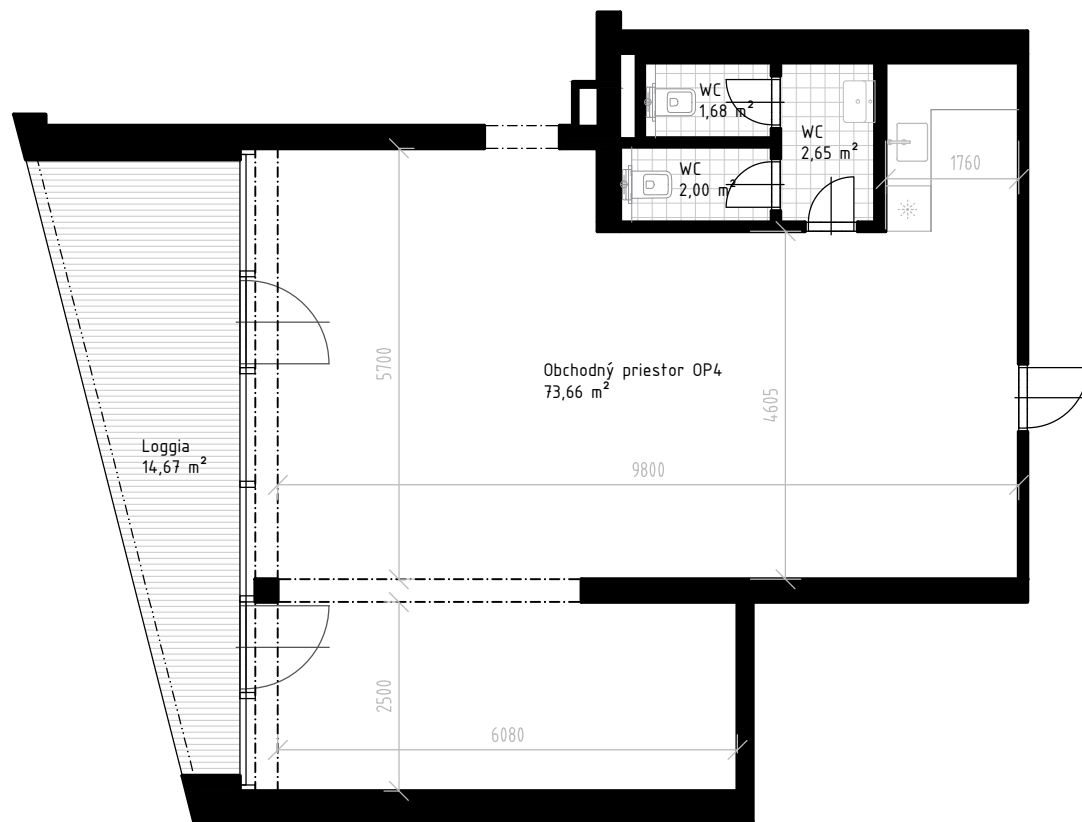

I E N S

Obchodný priestor	OP4
Podlažie	2
Interiér OP4	79,99 m ²
WC	6,33 m ²
Loggia	14,67 m ²
Total	100,99 m ²