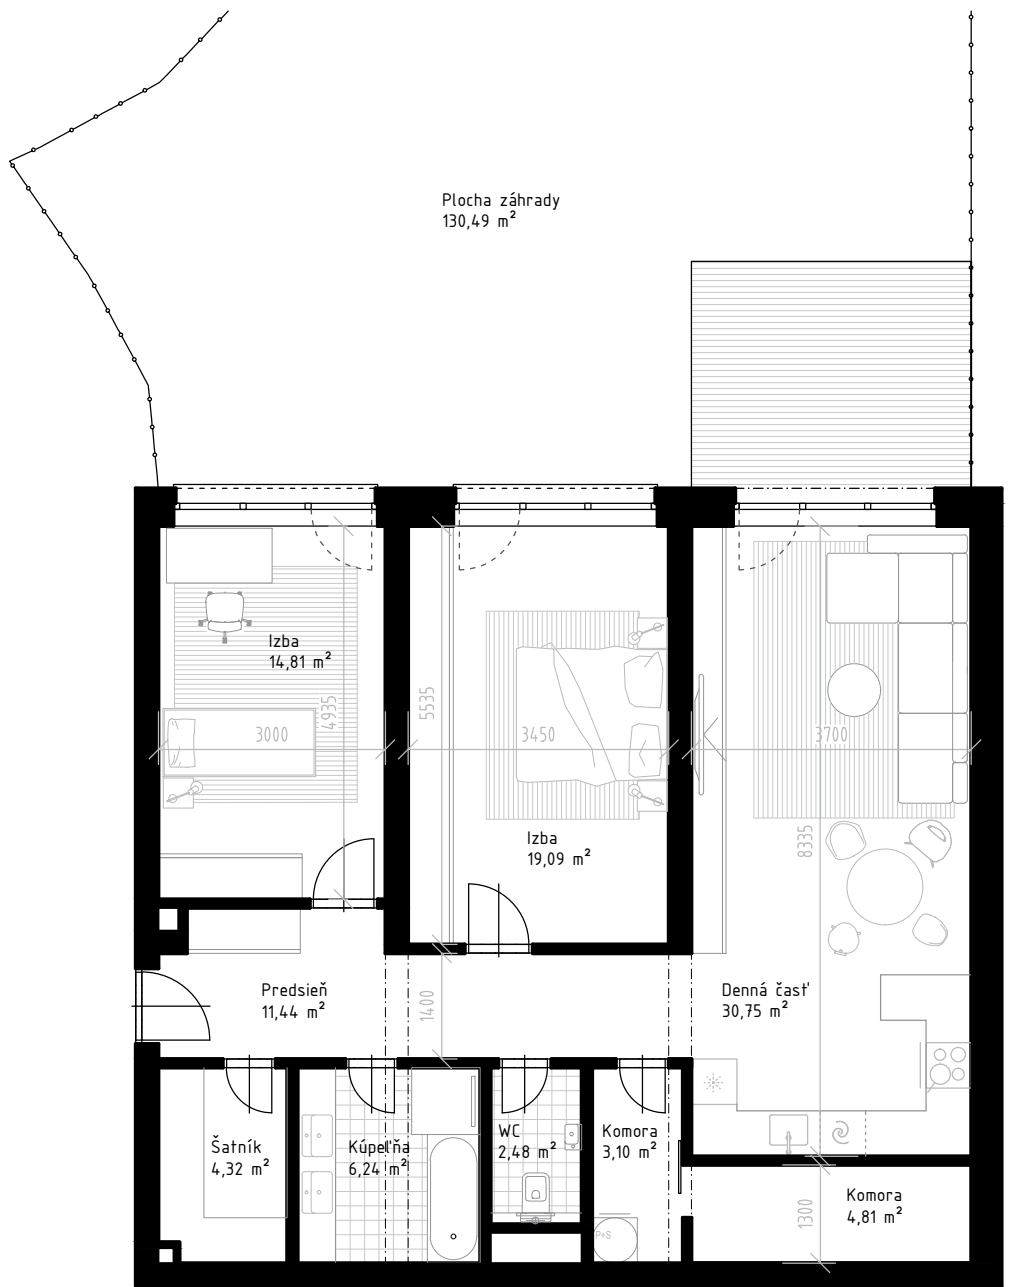

I E N S

Číslo bytu	3.F
Podlažie	3
Počet izieb	3
<hr/>	
Interiér	97,04 m ²
Záhrada + terasa	130,49 m ²
Total	227,53 m ²

Pôdorys a rozmiestnenie vnútorného vybavenia bytu sú ilustračné. Do výmery bytu sa nezapočítava priestor pod stenami.