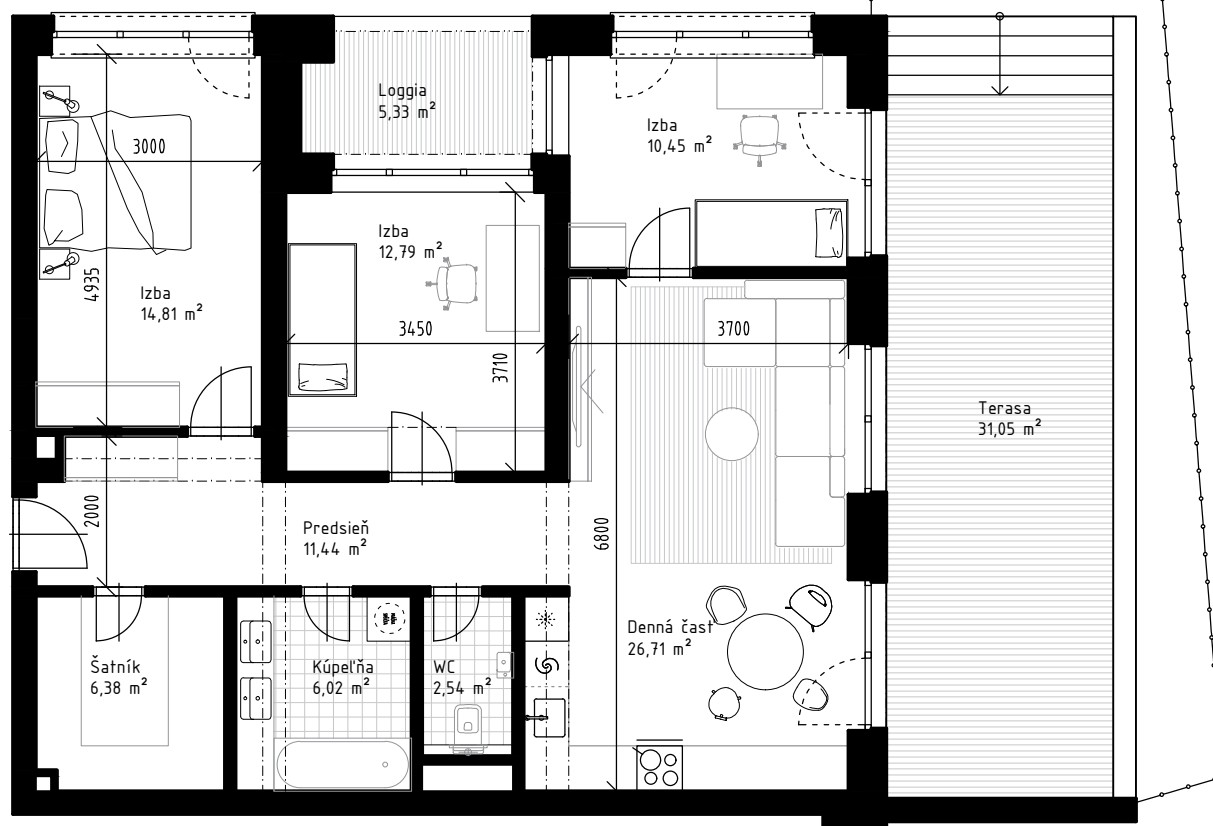

I E N S

Číslo bytu	4.L
Podlažie	4
Počet izieb	4
<hr/>	
Interiér	91,14 m ²
Loggia	5,33 m ²
Záhrada + Terasa	86,12 m ²
Total	182,59 m ²

Plocha záhrady
55,07 m²

Pôdorys a rozmiestnenie vnútorného vybavenia bytu sú ilustračné. Do výmery bytu sa nezapočítava priestor pod stenami.